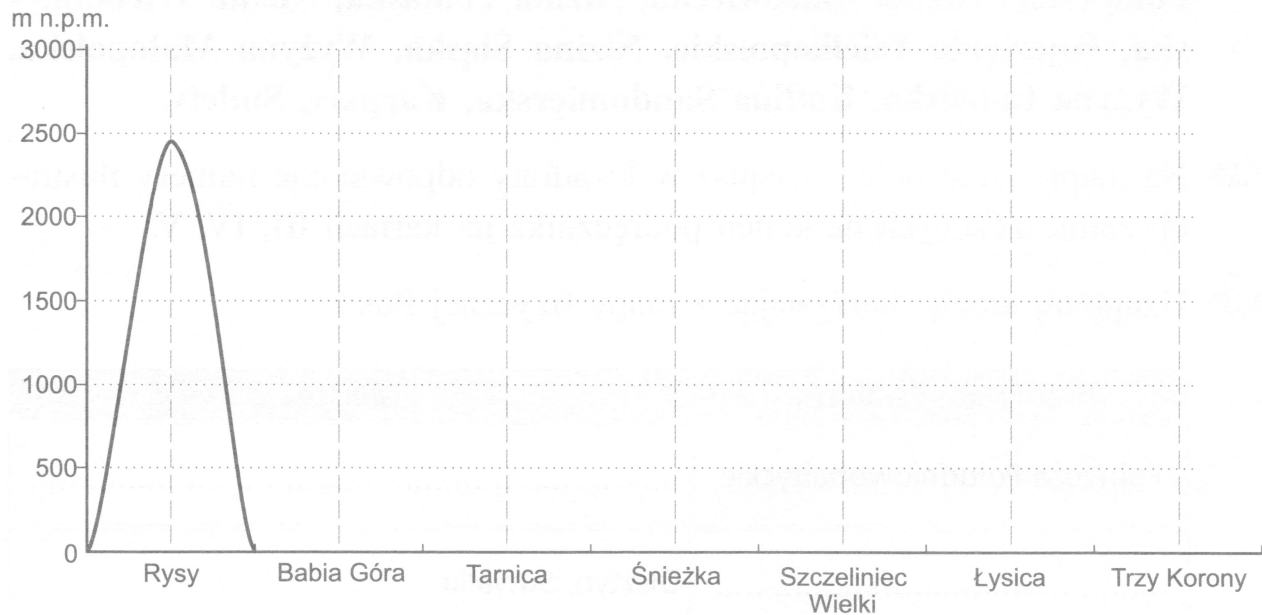

- e) Na poniższym wykresie zaznaczono wysokość najwyższego szczytu w Polsce – Rysów. Odczytaj z tabelki nazwy i wysokości najwyższych szczytów w innych pasmach górskich w Polsce. Zaznacz wysokość tych szczytów na wykresie.

Karpaty	Sudety	Góry Świętokrzyskie
Tatry – Rysy (2499 m n.p.m.)	Karkonosze – Śnieżka (1602 m n.p.m.)	Łysogóry – Łysica (612 m n.p.m.)
Beskidy – Babia Góra (1723 m n.p.m.)	Góry Stołowe – Szczeliniec Wielki (919 m n.p.m.)	
Bieszczady – Tarnica (1346 m n.p.m.)		
Pieniny – Trzy Korony (1052 m n.p.m.)		